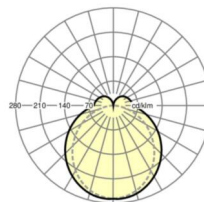

параметры

номер заказа	18230404100
код EAN	4020863302017
номер таможенного тарифа	94051190
Знак прохождения контроля	IP 20, класс защиты I, ENEC10 VDE, F, HACCP DIN10500/Food/IFS-пригодность для применения/BRC, Indoor, CE
Степень ударопрочности IK	IK03 (10°C bis 35°C)
Температура окружения	ta 10°C в 35°C
Гарантийный срок	5 лет
Государственные программы поддержки	BEG - государственные субсидии для энергосберегающих зданий (действительна только для Германии)

электротехника

Балласт	Электронный драйвер (1 штука)
Мощность системы	34W
сетевое напряжение	230V/50Hz
класс энергосбережения/Источник света	B

Оптика

Оснастка	LED, цветопередача/оттенок света CRI ≥ 80 / 4000K
Допуск для координаты цветности (MacAdam)	3SDCM
Фотобиологическая безопасность (светильник)	RG1
Номинальный световой поток	5959lm
Срок службы LED	50000h L80/B10 (Tq 35°C)
светоотдача светильников	173lm/W
Угол излучения	130° (C0) / 110° (C90)
UGR поп./вдоль	24.6 / 23.1

DEEP-LINK

<https://www.regiolux.de/ru/article/18230404100>

Ссылка	LED 6000lm 840
ηLB	100 %
Φ ↓/↑	84 % / 16 %
UGR поп./вдоль	24.6 / 23.1